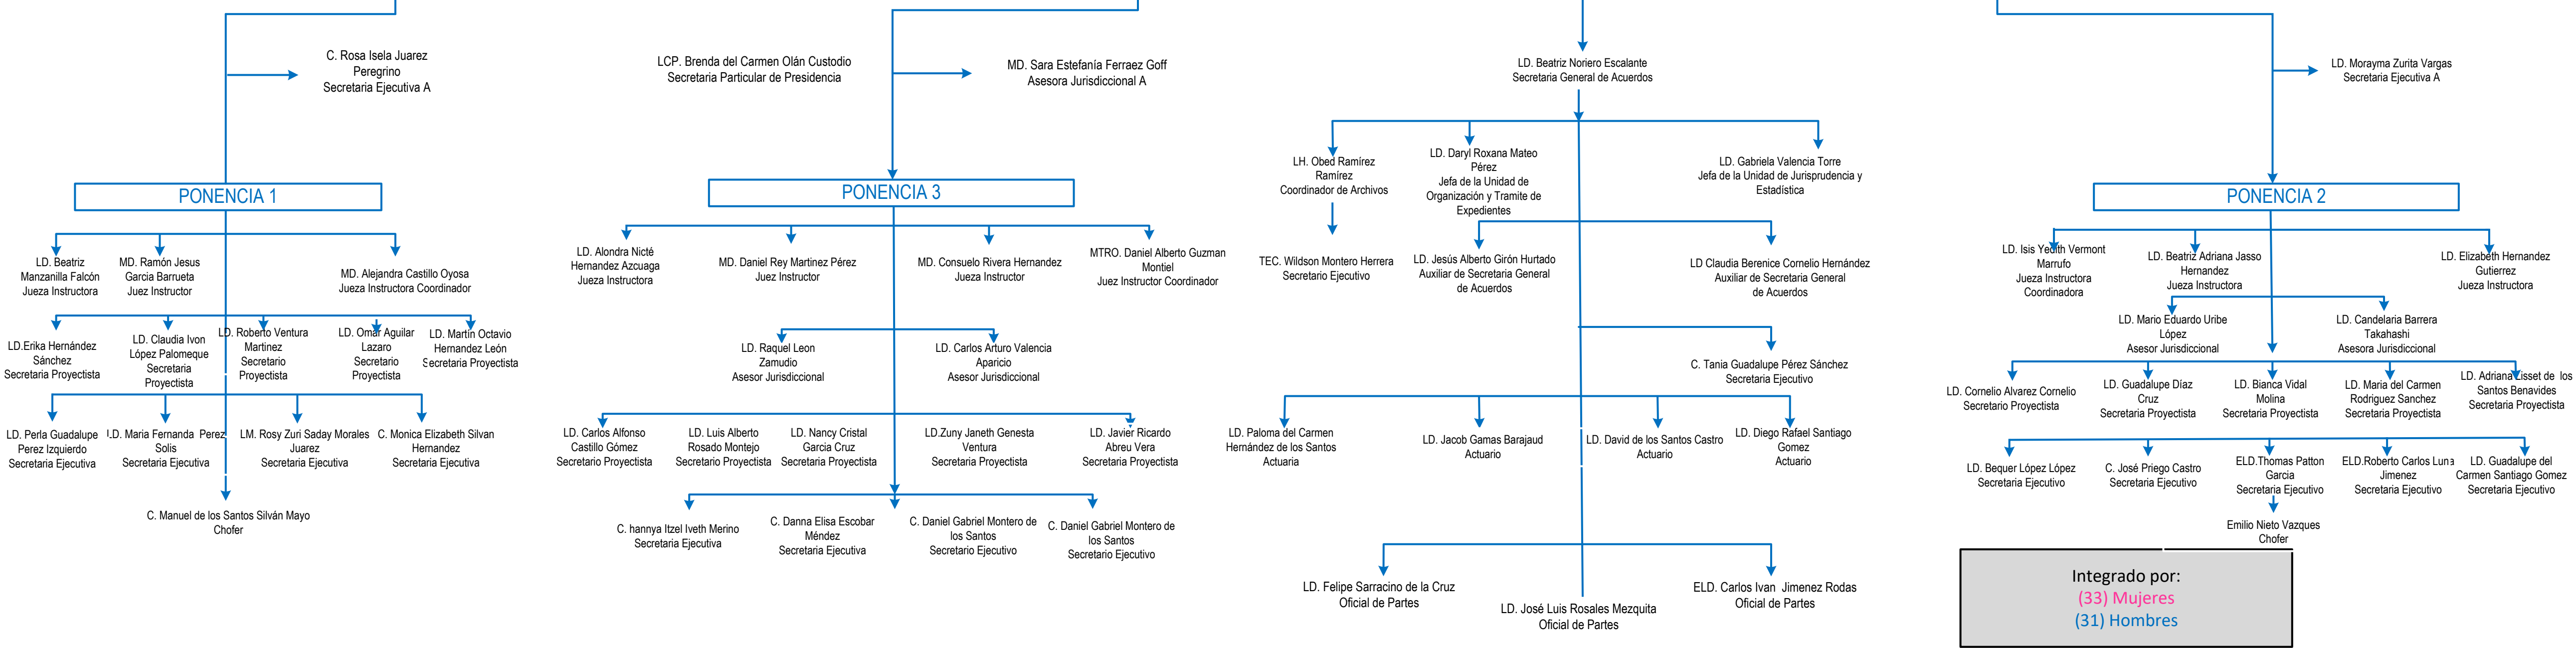

Tribunal Electoral de Tabasco

Organigrama Jurisdiccional

PLENO

MTRO. Armando Xavier Maldonado Acosta
Magistrado Electoral

MD. Margarita Concepción Espinosa Armengol
Magistrada Presidente

MTRO. José Osorio Amézquita
Magistrado Electoral

Integrado por:
(33) Mujeres
(31) Hombres

Tribunal Electoral de Tabasco

Organigrama Administrativo

Integrado por:
 (21) Mujeres
 (13) Hombres