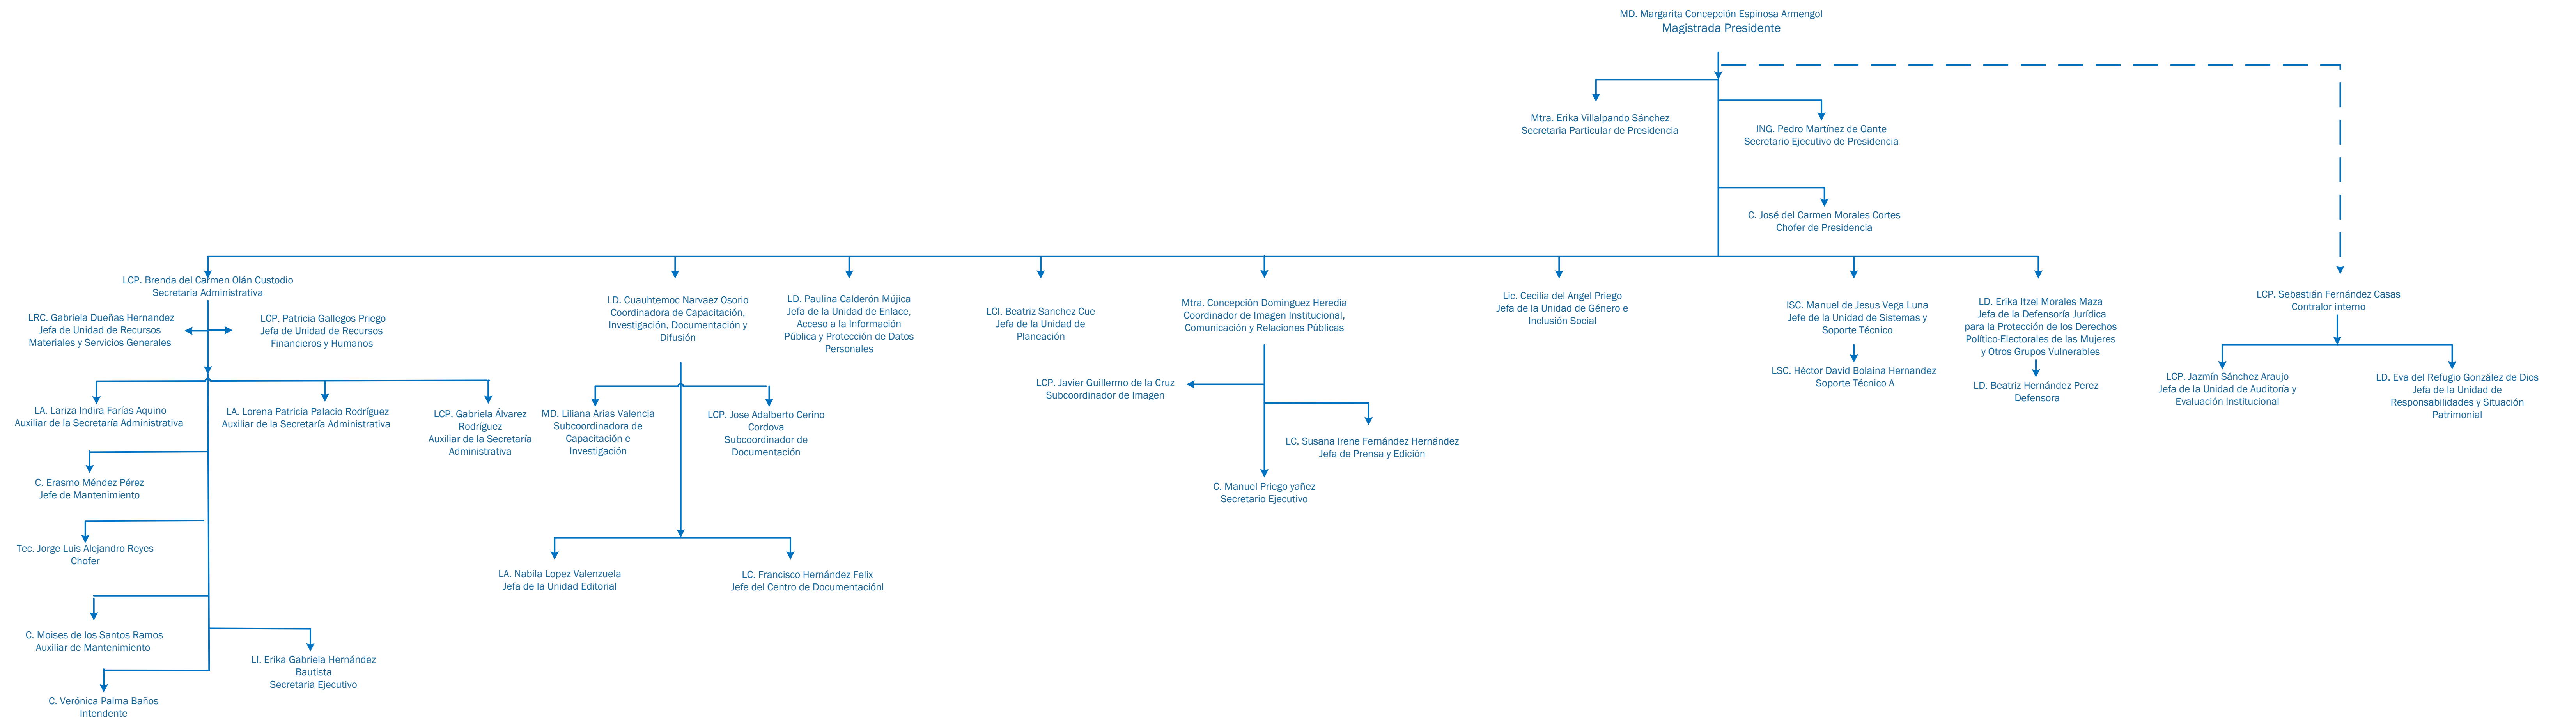

Tribunal Electoral de Tabasco

Organigrama Jurisdiccional

PLENO

MTRO. Armando Xavier Maldonado Acosta
Magistrado Electoral

MD. Margarita Concepción Espinosa Armengol
Magistrada Presidente

MTRO. José Osorio Amézquita
Magistrado Electoral

Integrado por:
(33) Mujeres
(31) Hombres

Tribunal Electoral de Tabasco

Organigrama Administrativo

Integrado por:
 (21) Mujeres
 (13) Hombres